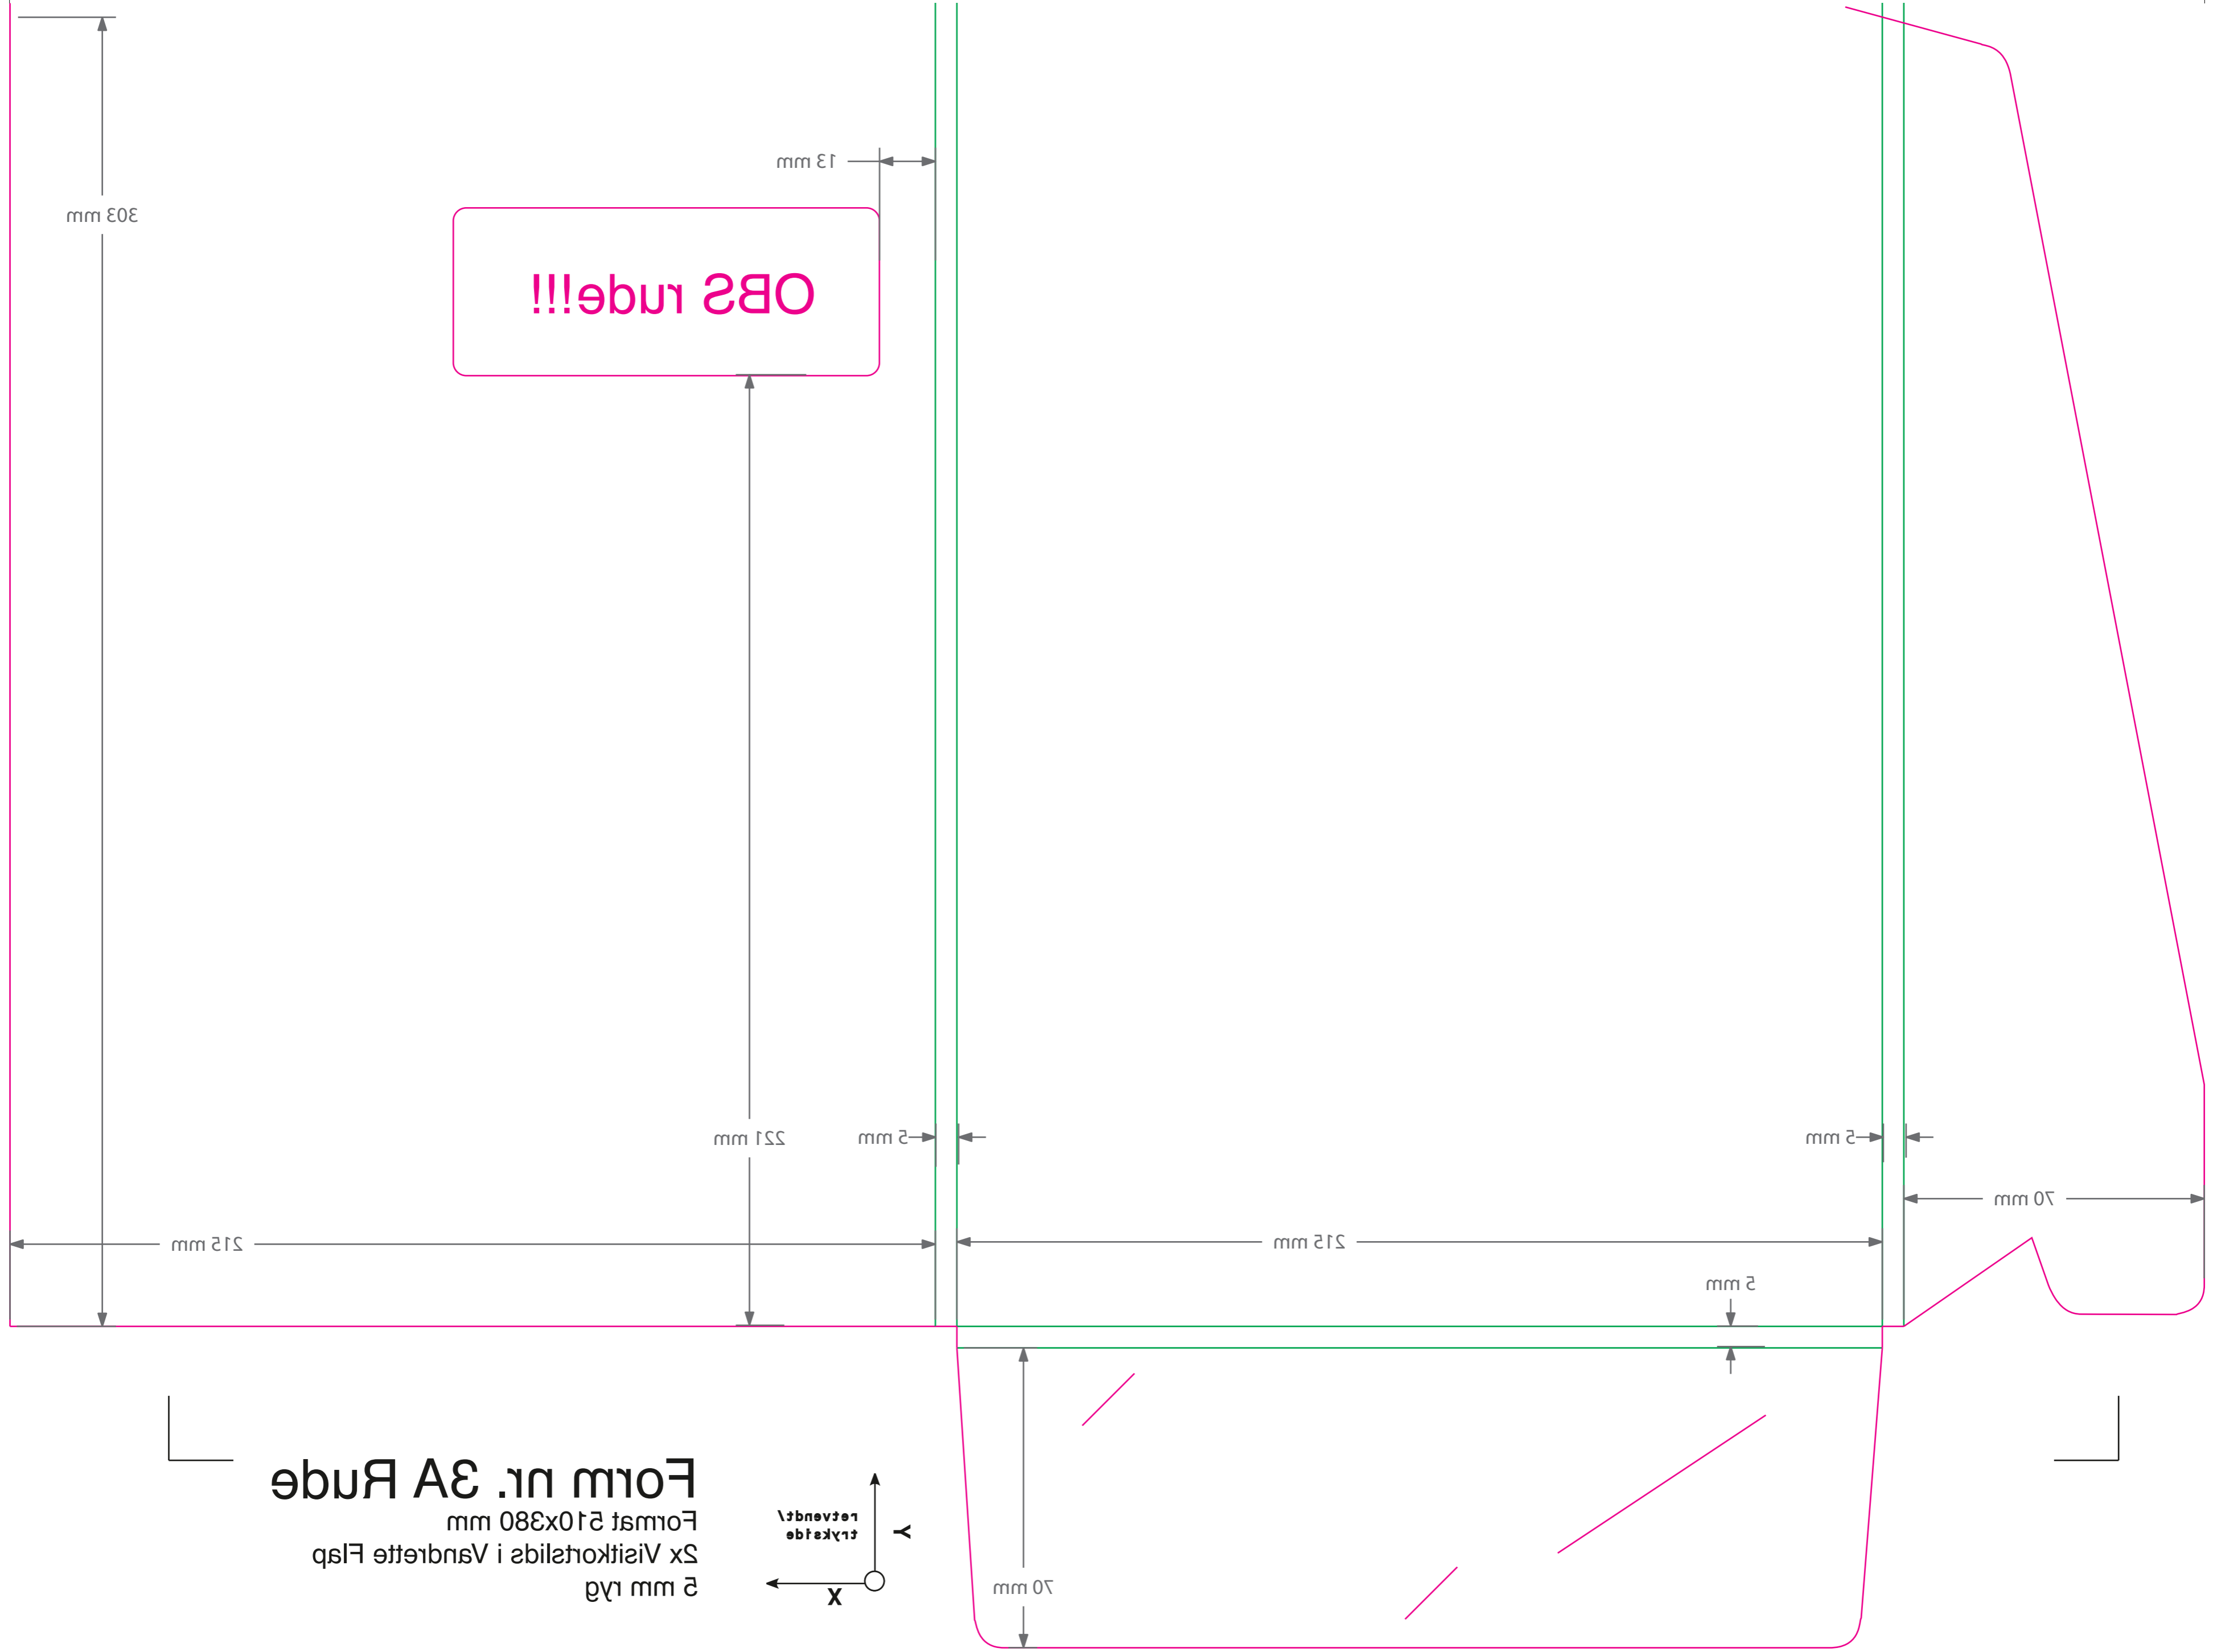

OBS rude!!!

Form nr. 3A Rude
Format 510x380 mm
2x Visitkortslids i Vandrette Flap
5 mm ryg

Form nr. 3A Røde
 Format 210x380 mm
 2x Visitkortids i Vandrette Flap
 5 mm ryg