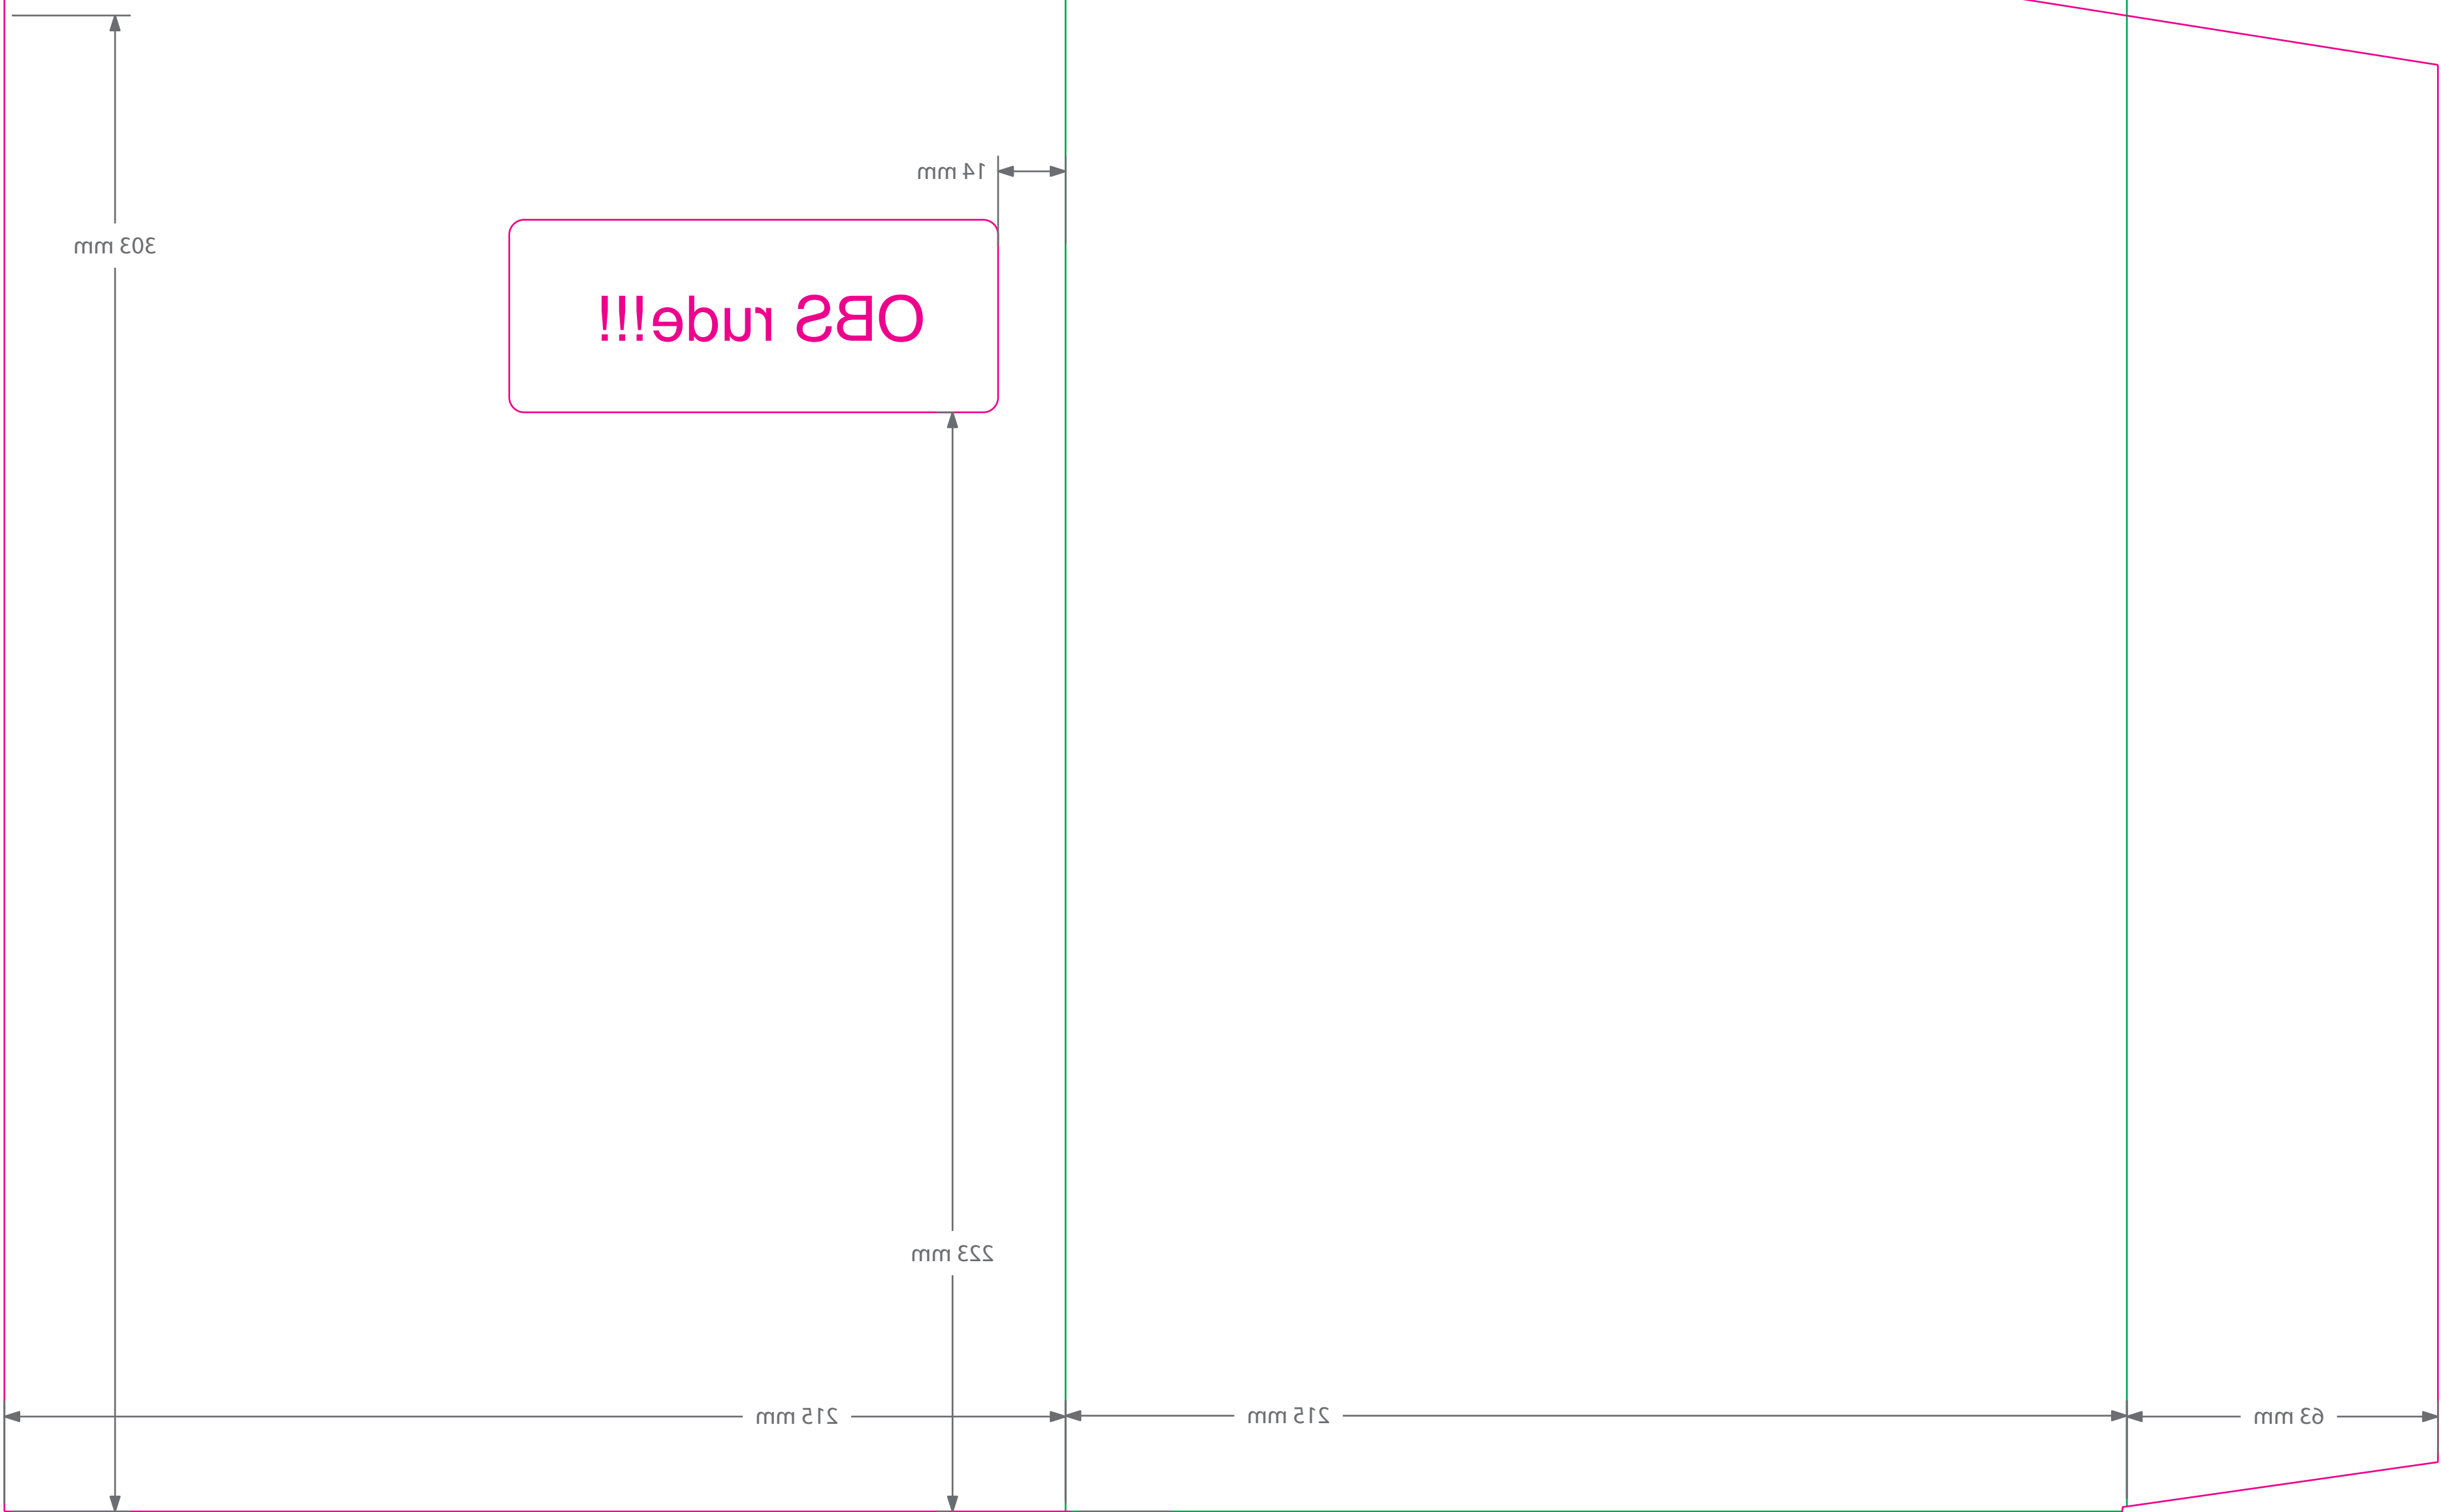

OBS rude!!!

**Form nr. 2A Rude**  
Format 493x366 mm  
2x Visitkortslids i Vandrette Flap

Sx Visitkortside i Vandrete Flap  
Format 493x366 mm  
Form nr. 2A Rude

OBS rude!!!